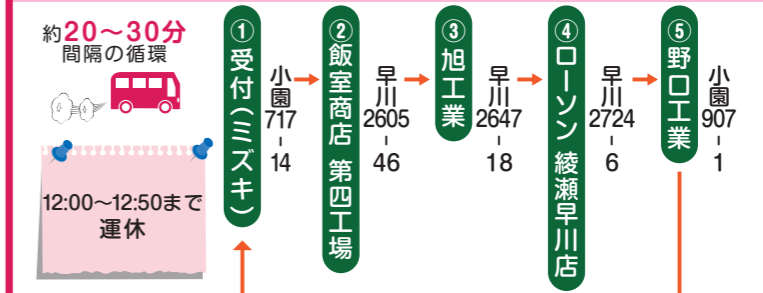

⑩ (株)三晃製作所/Nゲージレール・弦楽器フレットの見学

⑨ 旭工業(有)/カーボンって何? どんなものか見てみよう!

⑧ (株)東洋/クリーニングとは?

イベント会場 (株)ミズキ
SC相模原/プロサッカーチームです。サッカーゴルフ実施します!

トイレは マークの会社で使用できます。シャトルバスは①~⑤の に停まります。

POINT

- ◆ とにかく質問しよう … 工場には専門的な用語がたくさん「これは何? 何に使う? 重さは? 特徴は?」とにかく質問して、町工場を知ろう!
- ◆ 安全な服装で … 短パン、サンダル危ないよ! 帽子があれば持ってきてね!
- ◆ 走り回らない … 転んだり、ぶつかったりしたら大変!
- ◆ 触らない … 熱いものや尖ったものがたくさん!
- ◆ 勝手に立ち入らない … 予約が必要な工場もあるよ! 工場内に入る際は必ずスタッフに確認しよう!
- ◆ 写真の前に … 企業秘密多数! 撮る前に聞いてね!

早川・さがみ野・小園エリア × ローソン綾瀬早川店 コラボ開催!!

- 有料入場者に「ローソン 綾瀬早川店」で使える200円券プレゼント!
- 全商品(タバコ以外)で使用可
- 7月29日(土) 17時まで、「綾瀬早川店」のみで使用可

シャトルバス時刻表

あやせ工場ミニ四駆グランプリ

“世界最小のモータースポーツ”であるミニ四駆。『あやせ工場ミニ四駆グランプリ』は、手ぶらで参加できる半日完結型・チーム制の制限ありレースで、車体・カスタム部品・工具・製作時間が同一であるため、技術力・適応力・チームワークで勝負が決まります。熱いチーム戦を見に来てください!