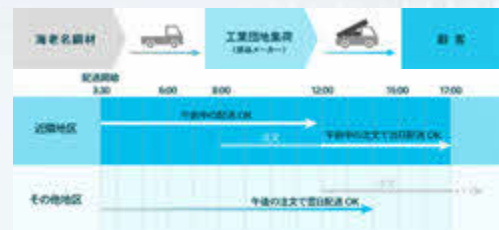

笑顔で対応、地域に寄り添う海老名鋼材

短納期小ロットの母材販売、加工請負で
 神奈川県央エリアのものづくり企業に貢献
 社員全員でお客様の鋼材需要に全力対応

毎日定期便で鋼材をまとめて仕入れ、自社便での小口配送。

県央エリアには自社在庫は当日中の納品、取寄せの材料も受注後翌日に納品。鋼材販売を母体としており、鋼材問屋の仕入価格で加工製品まで一括受注。

■ 沿革 昭和55年8月 創業 平成5年10月 株式会社 海老名鋼材に改組
 昭和61年8月 有限会社 海老名鋼材を設立 平成14年7月 新工場新設に伴い移転